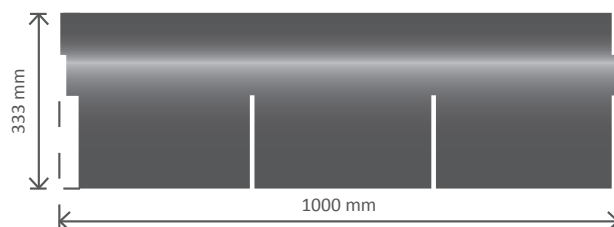

BARDOLINE® TOP

TECHNICKÝ LIST

MATERIÁL / POUŽITIE

BARDOLINE® TOP je farebný asfaltový strešný šindel vhodný aj pre obloženie stien. Každý tvar má lepiacu časť na spodnej strane.

BARDOLINE® TOP má označenie CE a je vyrábaný v súlade s EN 544.

TECHNICKÉ PARAMETRE

Šírka	1000 mm	+/-3	EN 544
Výška	333 mm	+/-3	EN 544
Hrúbka	3 mm	+/-10%	-

Deklarované vlastnosti výrobu

Hmotnosť	10 kg/m²	+/-10%	-
Hmotnosť sklenej vložky	100 g/m²		-
Množstvo asfaltu	>1300 g/m²		EN 544
Posyp v jednej vrstve	1400 g/m²		
Mechanické vlastnosti: max.pevnosť v ťahu (šírka/výška)	>600/400 N/5 cm		EN 544
Odolnosť proti pretrhnutiu klincom	>100 N		EN 544
Priľnavosť posypu	<2,5 g		EN 544
Tepelná odolnosť	110° C		
Nasiakavosť	<2 %		EN 544
Odolnosť proti UV žiareniu	Vyhovuje		EN 544
Odolnosť proti tvoreniu pľuzgierov	Vyhovuje		EN 544
Odolnosť proti stekavosti za zvýšených teplôt	Vyhovuje		EN 544

Faktické vlastnosti výrobu

Množstvo asfaltu	1840 g/m²		EN 544
Mechanické vlastnosti: max.pevnosť v ťahu (šírka/výška)	1270/650 N/5 cm		EN 544
Odolnosť proti pretrhnutiu klincom	160 N		EN 544
Priľnavosť posypu	0,45 g		EN 544
Nasiakavosť	0,55 %		EN 544

Správanie pri požiari

Správanie pri vonkajšom požiari	B roof (t1)	EN 13501-5
Reakcia na oheň	E	EN 13501-1

OBDĹŽNIK