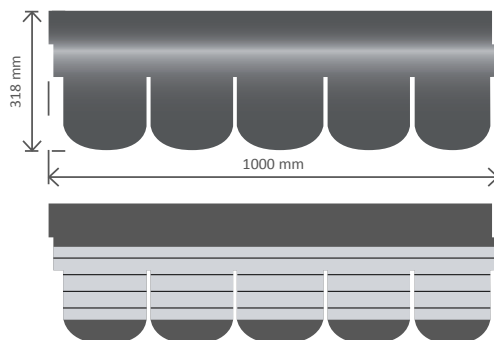

BARDOLINE® BASE má označenie CE a je vyrábaný v súlade s EN 544.

TECHNICKÉ PARAMETRE

Šírka	1000 mm	+/-3	EN 544
Výška	318 mm	+/-3	EN 544

Vlastnosti výrobu

Hmotnosť	8,84 kg/m²	+/-10%	-
Hmotnosť sklenej vložky	100 g/m²		-
Množstvo asfaltu	>1300 g/m²		EN 544
Mechanické vlastnosti: max. pevnosť v ťahu (šírka/výška)	>600/400 N/5 cm		EN 544
Odolnosť proti pretrhnutiu klincom	>100 N		EN 544
Príľnavosť posypu	<2,5 g		EN 544
Odolnosť proti stekaniu pri zvýšenej teplote	<2 mm při 90 °C		
Nasiakavosť	<2 %		EN 544
Odolnosť proti UV žiareniu	Vyhovuje		EN 544
Odolnosť proti tvoreniu bublínok	Vyhovuje		EN 544
Odolnosť proti stekavosti za zvýšených teplôt	Vyhovuje		EN 544

Správanie pri požiari

Správanie pri vonkajšom požiari	B roof (t1)	EN 13501-5
Reakcia na oheň	E	EN 13501-1

Tento dokument bol vystavený na základe aktuálne dostupných informácií. Produkt bol vyrobený v súlade s vyššie uvedenými parametrami, ale výrobca/distribútor nemôže predpokladať budúce zmeny, rovnako ako zmeny predpisov. Je povinnosťou spotrebiteľa výrobok používať v súlade s odporúčaním výrobcu/distribútora a jeho podnik.

www.onduline.sk

Onduline SM, o.z.
Chemická 1, 831 04 Bratislava

06/2017

BOBROVKA