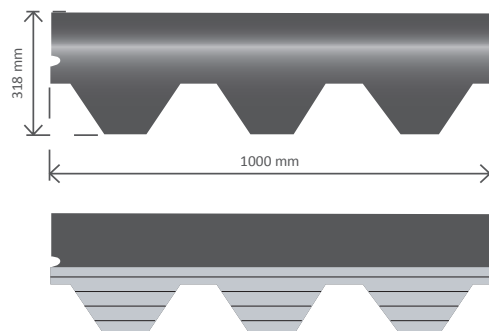

BARDOLINE® BASE má označenie CE a je vyrábaný v súlade s EN 544.

TECHNICKÉ PARAMETRE

Šírka	1000 mm	+/-3	EN 544
Výška	318 mm	+/-3	EN 544

Vlastnosti výrobu

Hmotnosť	7 kg/m²	+/-10%	-
Hmotnosť sklenej vložky	100 g/m²		-
Množstvo asfaltu	>1300 g/m²		EN 544
Mechanické vlastnosti: max. pevnosť v ťahu (šírka/výška)	>600/400 N/5 cm		EN 544
Odolnosť proti pretrhnutiu klincom	>100 N		EN 544
Príľnavosť posypu	<2,5 g		EN 544
Odolnosť proti stekaniu pri zvýšenej teplote	<2 mm při 90 °C		
Nasiakavosť	<2 %		EN 544
Odolnosť proti UV žiareniu	Vyhovuje		EN 544
Odolnosť proti tvoreniu bubliniek	Vyhovuje		EN 544
Odolnosť proti stekavosti za zvýšených teplôt	Vyhovuje		EN 544

Správanie pri požiari

Správanie pri vonkajšom požiari	B roof (t1)	EN 13501-5
Reakcia na oheň	E	EN 13501-1

Tento dokument bol vystavený na základe aktuálne dostupných informácií. Produkt bol vyrobený v súlade s vyššie uvedenými parametrami, ale výrobca/distribútor nemôže predpokladať budúce zmeny, rovnako ako zmeny predpisov. Je povinnosťou spotrebiteľa výrobok používať v súlade s odporúčaním výrobcu/distribútora a jeho podnik.

www.onduline.sk

Onduline SM, o.z.
Chemická 1, 831 04 Bratislava

06/2017

HEXAGONÁL