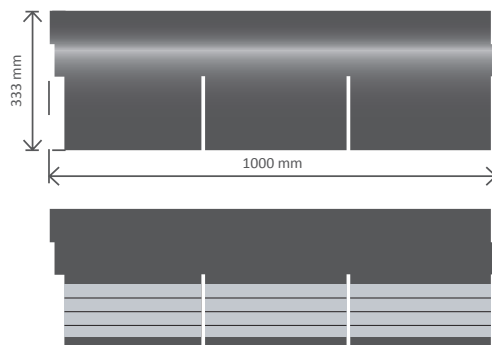

BARDOLINE® BASE má označenie CE a je vyrábaný v súlade s EN 544.

TECHNICKÉ PARAMETRE

Šírka	1000 mm	+/-3	EN 544
Výška	333 mm	+/-3	EN 544

Vlastnosti výrobu

Hmotnosť	9,17 kg/m²	+/-10%	-
Hmotnosť sklenej vložky	100 g/m²		-
Množstvo asfaltu	>1300 g/m²		EN 544
Mechanické vlastnosti: max. pevnosť v ťahu (šírka/výška)	>600/400 N/5 cm		EN 544
Odolnosť proti pretrhnutiu klincom	>100 N		EN 544
Príľnavosť posypu	<2,5 g		EN 544
Odolnosť proti stekaniu pri zvýšenej teplote	<2 mm při 90 °C		
Nasiakavosť	<2 %		EN 544
Odolnosť proti UV žiareniu	Vyhovuje		EN 544
Odolnosť proti tvoreniu bubliniek	Vyhovuje		EN 544
Odolnosť proti stekavosti za zvýšených teplôt	Vyhovuje		EN 544

Správanie pri požiari

Správanie pri vonkajšom požiari	B roof (t1)	EN 13501-5
Reakcia na oheň	E	EN 13501-1

Tento dokument bol vystavený na základe aktuálne dostupných informácií. Produkt bol vyrobený v súlade s vyššie uvedenými parametrami, ale výrobca/distribútor nemôže predpokladať budúce zmeny, rovnako ako zmeny predpisov. Je povinnosťou spotrebiteľa výrobok používať v súlade s odporúčaním výrobcu/distribútora a jeho podnik.

www.onduline.sk

Onduline SM, o.z.
Chemická 1, 831 04 Bratislava

06/2017

OBDĽŽNIK

FARBY

červená mix, hnedá mix, bridlicová mix, zelená mix

BALENIE

Typ	polyetylen
Počet šablón v balení	21
Počet balení na paletu	36
m² v balení	3
m² na paletu	108

MANIPULÁCIA A SKLADOVANIE

BARDOLINE® BASE skladovať v suchu, chrániť pred UV žiarením a vysokou teplotou, rovnako tak ako pred vlhkosťou a dažďom. Neskladovať na priamom slnku. Palety sa nesmú vrstviť na seba.